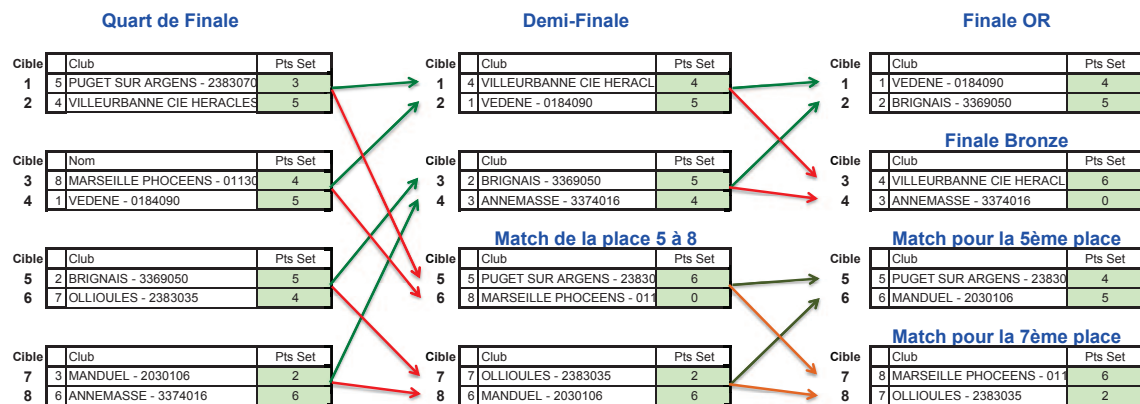

D2 - Manche 2 - Femmes Le 10/06/2017 à ANNEMASSE

Classement qualification: Score

1	NICE - 2306014	1837
2	LYON 8EME - 3369062	1652
3	LES PENNES MIRABEAU - 01131	1649
4	GRENOBLE 1ER - 3338003	1645
5	VILLEURBANNE CIE HERACLES -	1644
6	VEDENE - 0184090	1572
7	BOURG EN BRESSE - 3301012	1519
8	STE JULIE - 3301111	1468

CLASSEMENT FINAL

	NOM	CLUB
1er	NICE - 2306014	
2ème	LES PENNES MIRABEAU - 01	
3ème	VILLEURBANNE CIE HERACL	
4ème	LYON 8EME - 3369062	
5ème	GRENOBLE 1ER - 3338003	
6ème	VEDENE - 0184090	
7ème	BOURG EN BRESSE - 330101	
8ème	STE JULIE - 3301111	

D2 - Manche 2 - Hommes Le 10/06/2017 à ANNEMASSE

Classement qualification: Score

1	VEDENE - 0184090	1846
2	BRIGNAIS - 3369050	1843
3	MANDUEL - 2030106	1828
4	VILLEURBANNE CIE HERACLES	1801
5	PUGET SUR ARGENS - 2383070	1795
6	ANNEMASSE - 3374016	1721
7	OLLIOULES - 2383035	1660
8	MARSEILLE PHOCEENS - 011309	1641