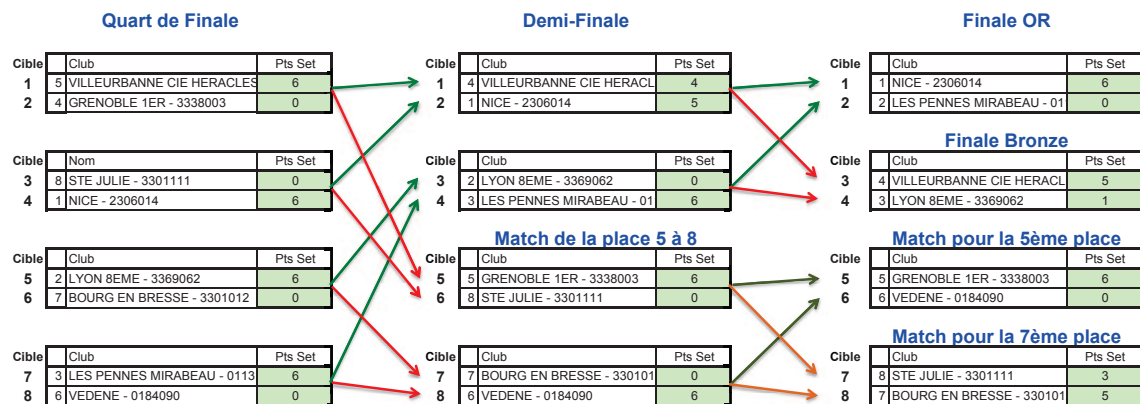

D2 - Manche 2 - Femmes Le 10/06/2017 à ANNEMASSE

Classement qualification: Score

1	NICE - 2306014	1837
2	LYON 8EME - 3369062	1652
3	LES PENNES MIRABEAU - 01131	1649
4	GRENOBLE 1ER - 3338003	1645
5	VILLEURBANNE CIE HERACLES -	1644
6	VEDENE - 0184090	1572
7	BOURG EN BRESSE - 3301012	1519
8	STE JULIE - 3301111	1468

CLASSEMENT FINAL

	NOM	CLUB
1er	NICE - 2306014	
2ème	LES PENNES MIRABEAU - 01	
3ème	VILLEURBANNE CIE HERACL	
4ème	LYON 8EME - 3369062	
5ème	GRENOBLE 1ER - 3338003	
6ème	VEDENE - 0184090	
7ème	BOURG EN BRESSE - 330101	
8ème	STE JULIE - 3301111	

D2 - Manche 2 - Hommes Le 10/06/2017 à ANNEMASSE

Classement qualification: Score

1	VEDENE - 0184090	1846
2	BRIGNAIS - 3369050	1843
3	MANDUEL - 2030106	1828
4	VILLEURBANNE CIE HERACLES	1801
5	PUGET SUR ARGENS - 2383070	1795
6	ANNEMASSE - 3374016	1721
7	OLLIOULES - 2383035	1660
8	MARSEILLE PHOCEENS - 011309	1641